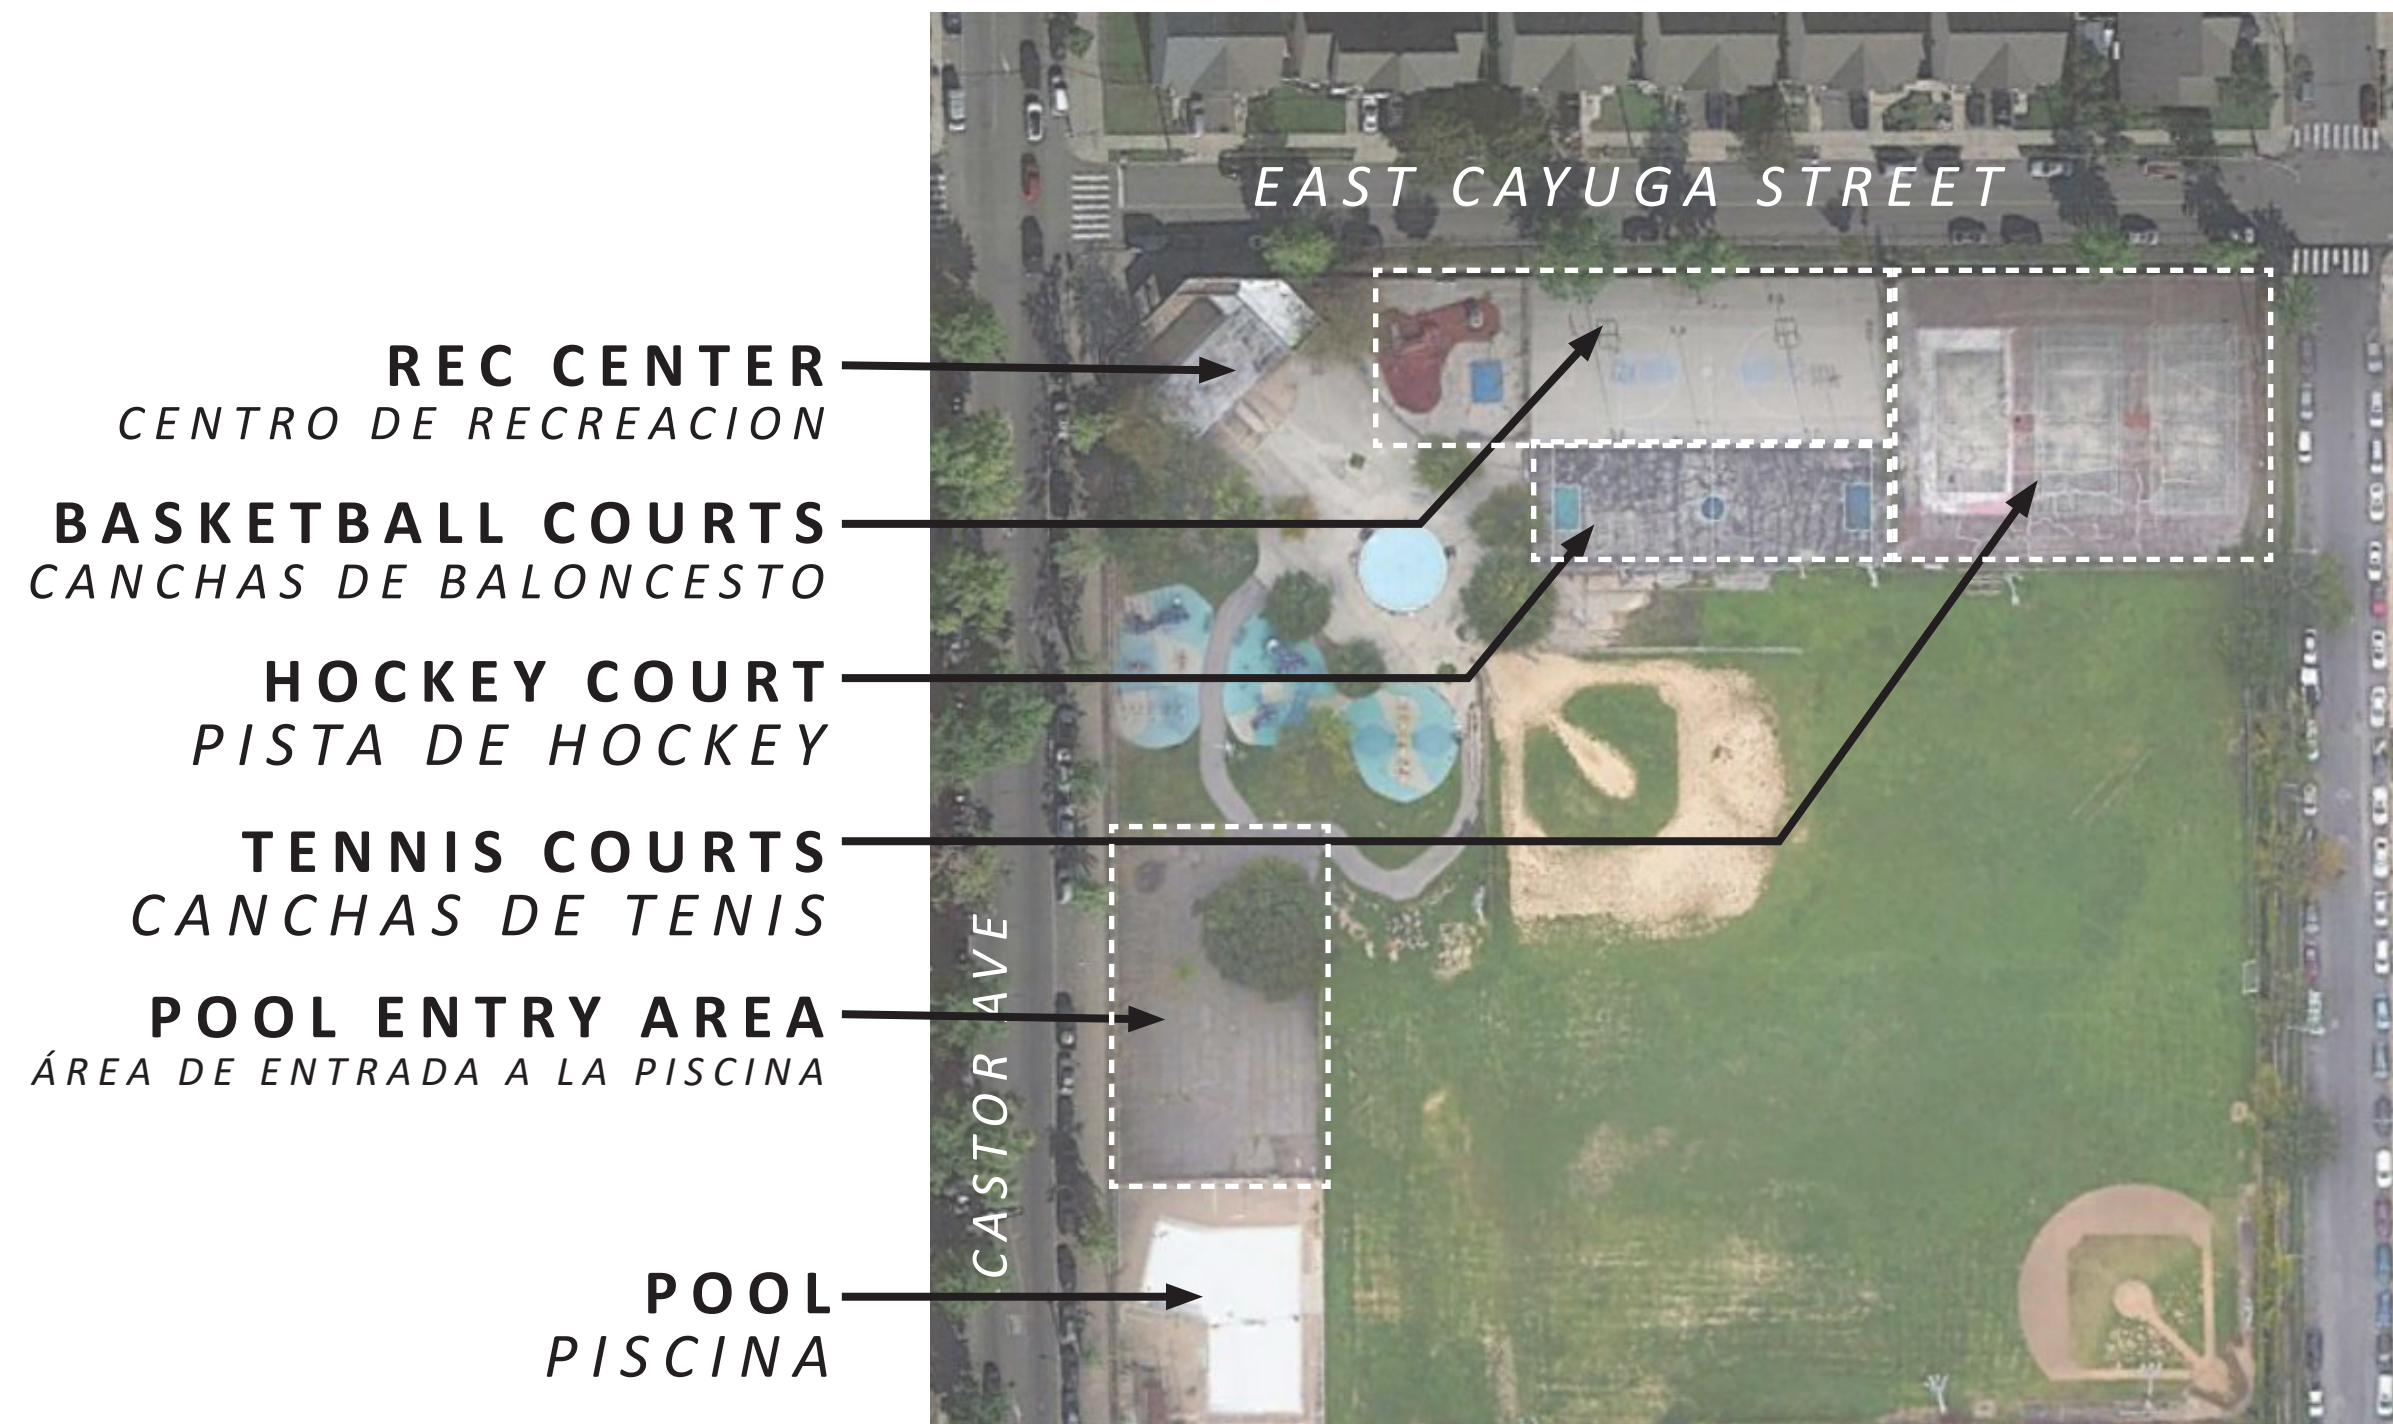

## PLAYGROUND TODAY PATIO DE JUEGOS HOY

**PAINTED BIKE TRACK**  
PISTA DE BICICLETA PINTADA

**PAINTED GAMES**  
JUEGOS PINTADOS

**POOL ENTRY AREA-  
NEW PICNIC AREAS  
AND ADA COMPLIANT  
PATHWAYS**  
ENTRADA DE  
PISCINA- ZONA -  
NUEVO PICNIC ÁREA  
Y VÍAS DE QUEJAS  
DE ADA

**ADA COMPLIANT  
RAMP AND STAIRS  
TO POOL**  
RAMPA Y  
ESCALERAS A  
LA PISCINA QUE  
COMPLEN CON ADA

**PICNIC AREA: NEW TABLES +  
CONCRETE PAVING**  
ZONA DE PICNIC: MESAS NUEVAS  
+ PAVIMENTO DE HORMIGON

**REFURBISHED FENCING:**  
8 FT MIN AT PARK EDGE.  
LOWER FENCES WHERE  
FEASIBLE AT SIDELINES.  
MULTIPLE WIDE OPENINGS  
FOR ACCESS

*CERCA RENOVADA: 8 PIES  
MÍNIMO EN EL BORDE DEL  
PARQUE. BAJAR LAS CERCAS  
CUANDO SEA FACTIBLE  
AL MARGEN. MÚLTIPLES  
ABERTURAS AMPLIAS PARA EL*

## BICYCLE TRACK AND PLAY AREA PISTA PARA BICICLETAS Y ZONA DE JUEGOS