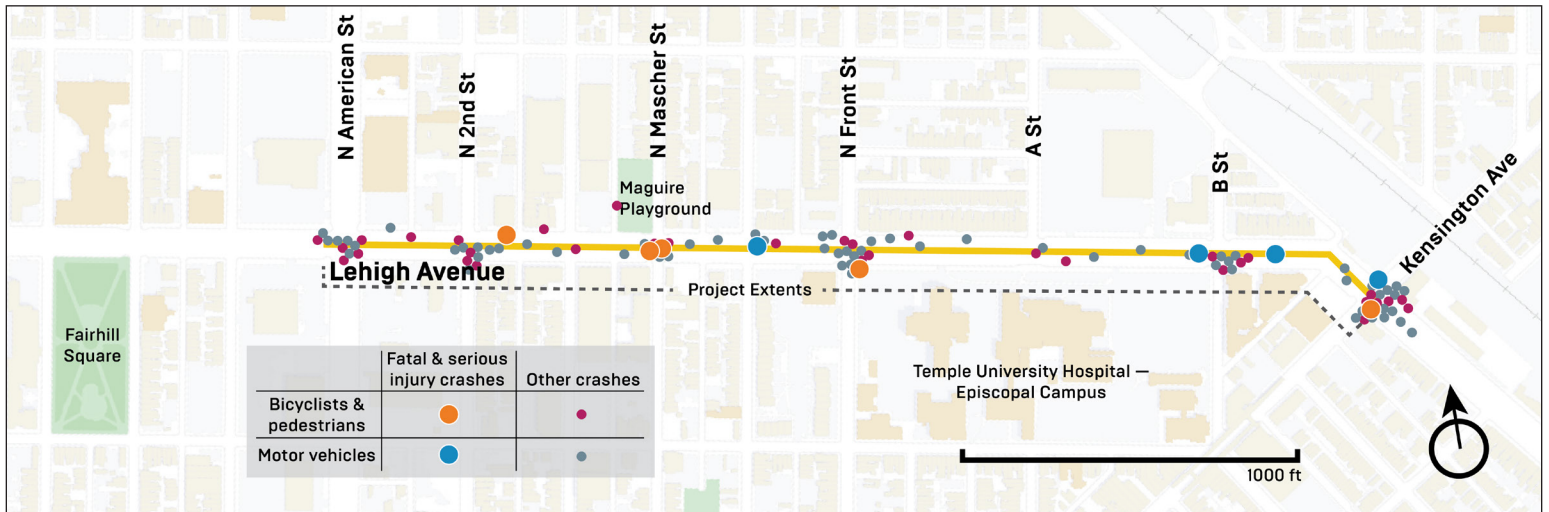

SOBRE EL PROYECTO

La avenida de Lehigh (entre Kensington y American) es un corredor multimodal con residencias, negocios y proveedores de servicios comunitarios. También es un conector clave entre múltiples vecindarios. Han habido grandes cantidades de accidentes en la calle y la Ciudad quiere saber de usted sobre sus inquietudes de seguridad vial y saber qué tipo de mejoras desea ver.

Visite nuestro sitio web para más información:
bit.ly/Lehigh-KA

INCIDENTES EN LEHIGH AVE.

Hubo **88 incidentes** en Lehigh Ave. entre 2017 y 2021; 33 fueron choques en ángulo y 27 de los choques incluyeron peatones.

MUERTES Y LESIONES

9 personas resultaron gravemente heridas y **4** murieron en los incidentes en la avenida de Lehigh entre 2017 y 2021; **36%** de los incidentes se debieron a conducciones agresivas.